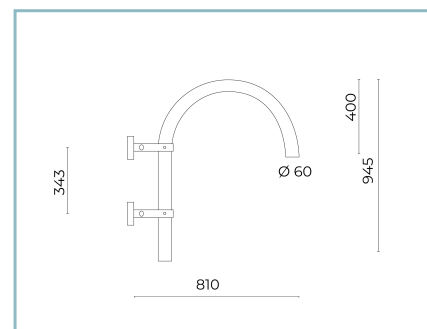

Riferimenti Normativi

EN60598-1 / EN60598-2-3 / EN62471 / EN61547

Installazione e manutenzione

Installazione: lato palo / braccio / parete
Diametro pali: $\varnothing 60 - 76 - 102$ mm
Inclinazione: (lato palo, parete) regolazione continua -10° $+190^{\circ}$ (in step da 5°)
Fissaggio: a parete, con snodo realizzato in pressofusione in lega di alluminio UNI EN AB 47100 (contenuto di rame < 1%), verniciato a polveri di tipo poliestere (Sablé 100 Noir), tubolare in ferro ($\varnothing 60$ mm) zincato a caldo e verniciato a polveri e piastra di fissaggio a parete in ferro zincato a caldo e verniciata a polveri.
Cablaggio: prodotto pre-cablato
\varnothing cavo di alimentazione: $10 \div 14$ mm
Pressacavo: PG16
Sostituibilità piastra cablaggio: piastra asportabile
Sostituibilità gruppo ottico: sostituzione del disco LED
Vano di alimentazione: indipendente dal sistema ottico

Complementi opzionali

06ND901Y0

Diffusore
in policarbonato trasparente

06KS905C0

B85-P Braccio per parete /
attacco plafone. L=350 mm. Colore:
Sablé 100 Noir.

01AK950C0

B15-P Braccio per parete
pastorale Ø 60mm. L=840 mm. Colore:
Sablé 100 Noir.