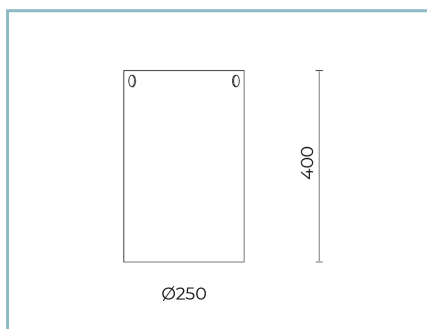

Complementi opzionali

06ND901Y0

Diffusore
in policarbonato trasparente