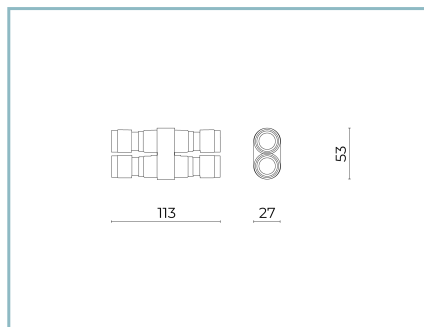

Colori

■ Sablé 100 Noir	Codice: 06KS1B242817CHM4
------------------	---------------------------------

Complementi obbligatori

06KS904C0

B84 Snodo per bracci Ø 60 mm.
Colore: Sablé 100 Noir.

06KS909C0

B89 Connettore 4 vie IP68