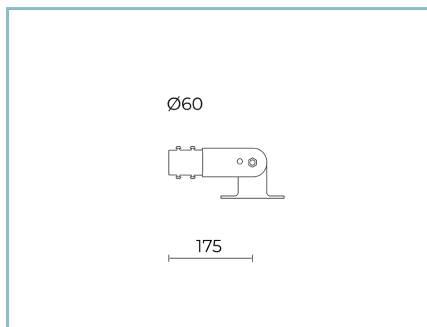

Complementi obbligatori

06KS904C0

B84 Snodo per bracci Ø 60 mm.
Colore: Sablé 100 Noir.