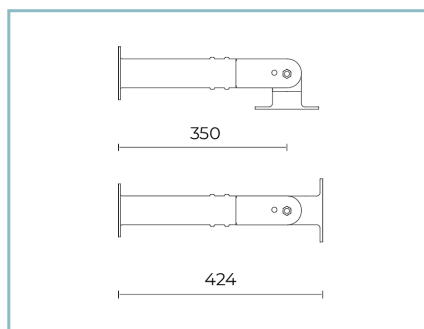

06KS905C0

B85-P Braccio per parete /
attacco plafone. L=350 mm. Colore:
Sablé 100 Noir.