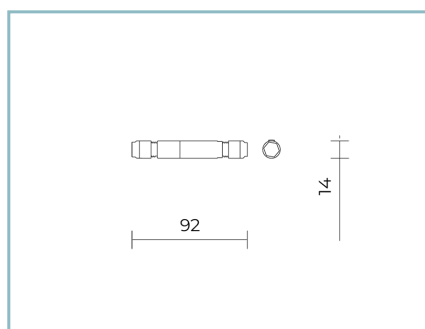

06GC902X0

B165 Connettore 2 poli IP68