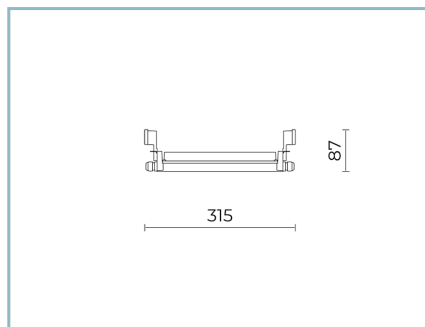

06OT988A0

Box cablato TRAIL 650
per attacco a parete o a soffitto IP65.
Colore: grigio RAL9006.