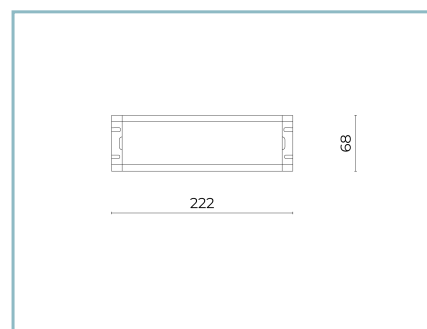

06LL914AB0

Driver DALI
150W-24V IP67