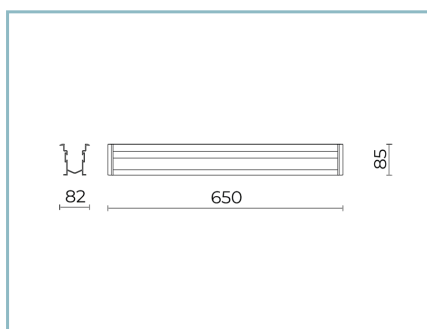

06TR998J0

Controcassa
per incasso a terra e a parete, con
connettore IP68