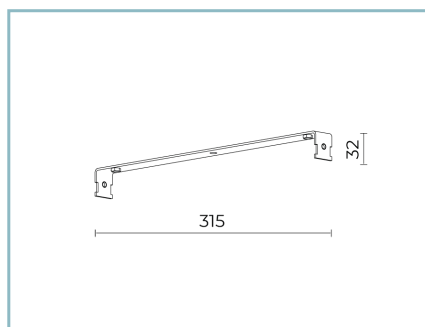

06TR987A0

Staffa di fissaggio a plafone.
Colore: grigio RAL9006.